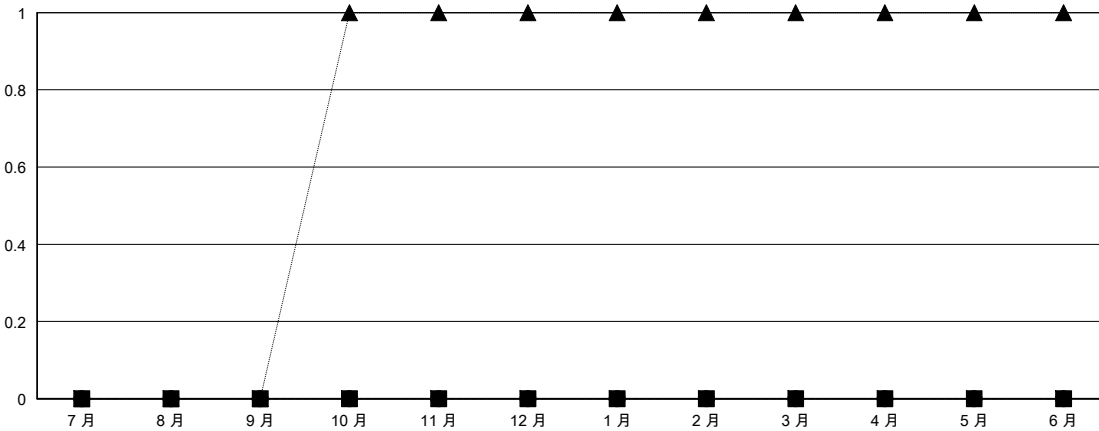

MONTHLY MEMBERSHIP PROGRESS REPORT

District 300B 5

Results as of: 9/30/2024

GMT:

地點 REP OF CHINA

GMT憲章區

分會			
成果 2024-2025			
季	新分會目標	新會	會員流失的分會
7月/8月/9月	0	0	0
10月/11月/12月	0	0	0
1月/2月/3月	0	0	0
4月/5月/6月	0	0	0

位會員@每位須繳			
成果 2024-2025			
季	會員淨增長目標	實際會員增長數	實際退會會員 (包括轉會)
7月/8月/9月	0	259	31
10月/11月/12月	0	0	0
1月/2月/3月	0	0	0
4月/5月/6月	0	0	0

目標與實際新會累積

目標和實際會員累積

已取消的分會: 0	41 CLUBS OF 51 增添1位或以上的新會員	性別分佈	
放棄的會員		男	1,278 (76.99%)
過世 0	點擊這裡取得彙計會員數據	女	378 (22.77%)
分會已取消 0		總計家庭單位會員數	0
其他 31		支付減半會費的家庭會員	0
總計 31			