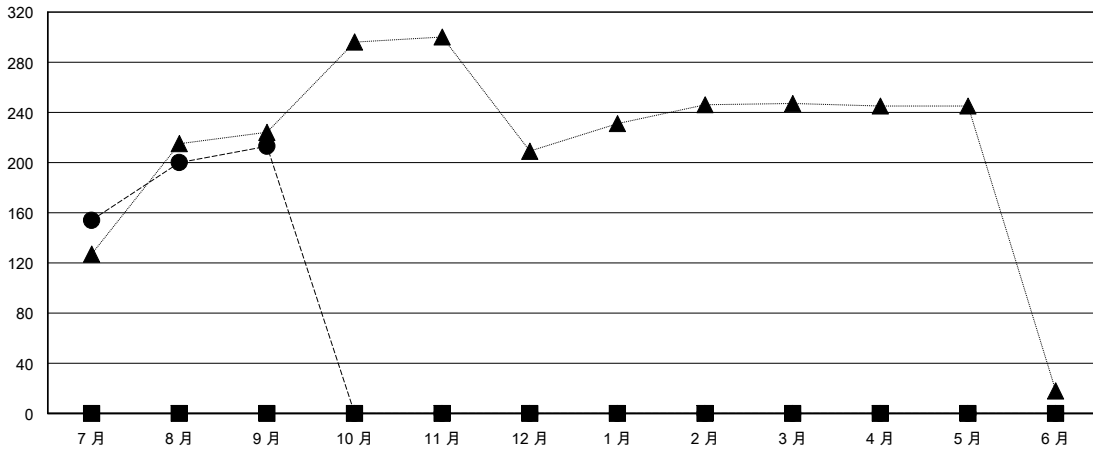

MONTHLY MEMBERSHIP PROGRESS REPORT

District 300B 5

Results as of: 9/30/2024

GMT:

地點 REP OF CHINA

GMT憲章區

分會			
成果 2024-2025			
季	新分會目標	新會	會員流失的分會
7月/8月/9月	0	0	0
10月/11月/12月	0	0	0
1月/2月/3月	0	0	0
4月/5月/6月	0	0	0

位會員@每位須繳			
成果 2024-2025			
季	會員淨增長目標	實際會員增長數	實際退會會員 (包括轉會)
7月/8月/9月	0	259	31
10月/11月/12月	0	0	0
1月/2月/3月	0	0	0
4月/5月/6月	0	0	0

目標與實際新會累積

目標和實際會員累積

已取消的分會: 0	41 CLUBS OF 51 增添1位或以上的新會員	性別分佈	
放棄的會員		男	1,278 (76.99%)
過世 0	點擊這裡取得彙計會員數據	女	378 (22.77%)
分會已取消 0		總計家庭單位會員數	0
其他 31		支付減半會費的家庭會員	0
總計 31			